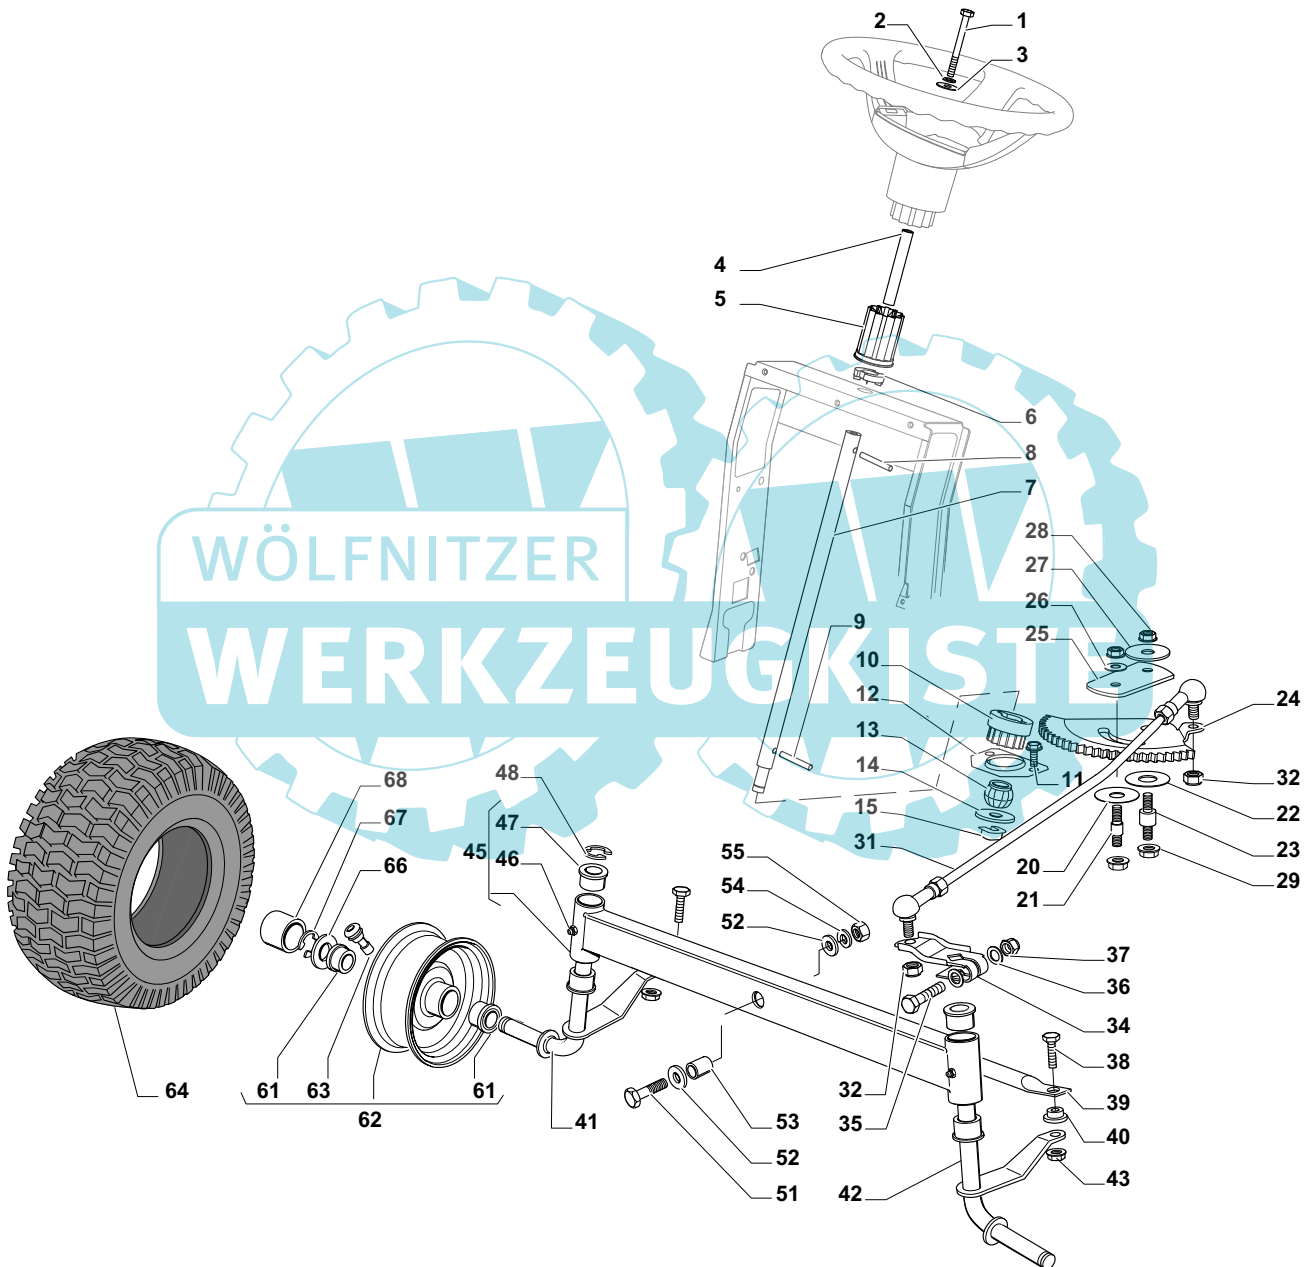

Model: Variolux 115/98
Table:

Model: Variolux 115/98
Table:

Pos.	Article nr	Q.ty	Description	Bezeichnung
1	12692050/0	1	Screw	Schraube
2	12540260/0	1	Washer	Scheibe
3	12523070/0	1	Washer	Scheibe
4	125160047/0	1	Spacer	Entfernungsstück
5	325785318/0	1	Support	Halter
6	325038008/0	1	Bush	Büchse
7	125520007/0	1	Steering Column	Lenkungsaeule
8	112620300/0	1	Pin	Stift
9	12622650/0	1	Pin	Stift
10	125570003/0	1	Pinion	Ritzel
11	27943051/0	2	Screw	Schraube
12	25785213/0	1	Support	Halter
13	25743000/0	1	Joint	Gelenk
14	12521370/0	1	Washer	Scheibe
15	12436030/0	1	Plate	Plattechen
20	22672151/0	1	Washer	Scheibe
21	125510104/0	1	Pin	Bolzen
22	125670023/0	1	Washer	Scheibe
23	125510109/0	1	Pin	Bolzen
24	325735519/0	1	Steering Shaft	Lenkungsweile
25	325547233/0	1	Plate	Platte
26	12369500/0	1	Elastic Washer	Federscheibe
27	22160400/0	1	Elastic Washer	Elastischescheibe
28	12155010/0	2	Nut	Mutter
29	12293201/0	2	Nut	Mutter
31	382000566/0	1	Steering Rod	Lenkungsstab
32	12156602/0	2	Nut	Mutter
34	325318243/0	1	Lever	Hebel
35	12692390/0	1	Screw	Schraube
36	12521360/0	2	Washer	Scheibe
37	12156602/0	1	Nut	Mutter
38	125510103/0	2	Pin	Bolzen
39	325840029/0	1	Tie Rod	Spannstange
40	325038007/0	2	Bush	Büchse
41	382230373/0	1	"Right Stub Axle 15""	"Rechter Achsschenkel 15""
42	382230375/0	1	"Left Stub Axle 15""	"Linker Achsschenkel 15""
43	12155000/0	2	Nut	Mutter
45	382034030/0	1	Equalizer With Bush And Lubricator	Kipphebel Mit Büchse Und Fettbüchse
46	12379511/0	2	Grease Dispenser	Fettbüchse
47	25034002/1	4	Brass	Büchse
48	12001010/0	1	Snap Ring	Sprengring
51	12692695/0	1	Screw	Schraube
52	12523100/0	2	Washer	Scheibe
53	25160016/0	1	Spacer	Entfernungsstück
54	12587100/0	1	Grower	Grower
55	12295300/0	1	Nut	Mutter
61	25122200/2	4	Bearing	Lager
62	182000598/0	2	Rimm	Vorderrad Felger
63	25950000/0	2	Valve	Ventil
64	127590066/0	2	"Tire 15""	"Reifen 15""
66	25670005/1	2	Washer	Scheibe
67	12001010/0	2	Snap Ring	Sprengring
68	322110233/0	2	Hub Cover	Nabendeckel