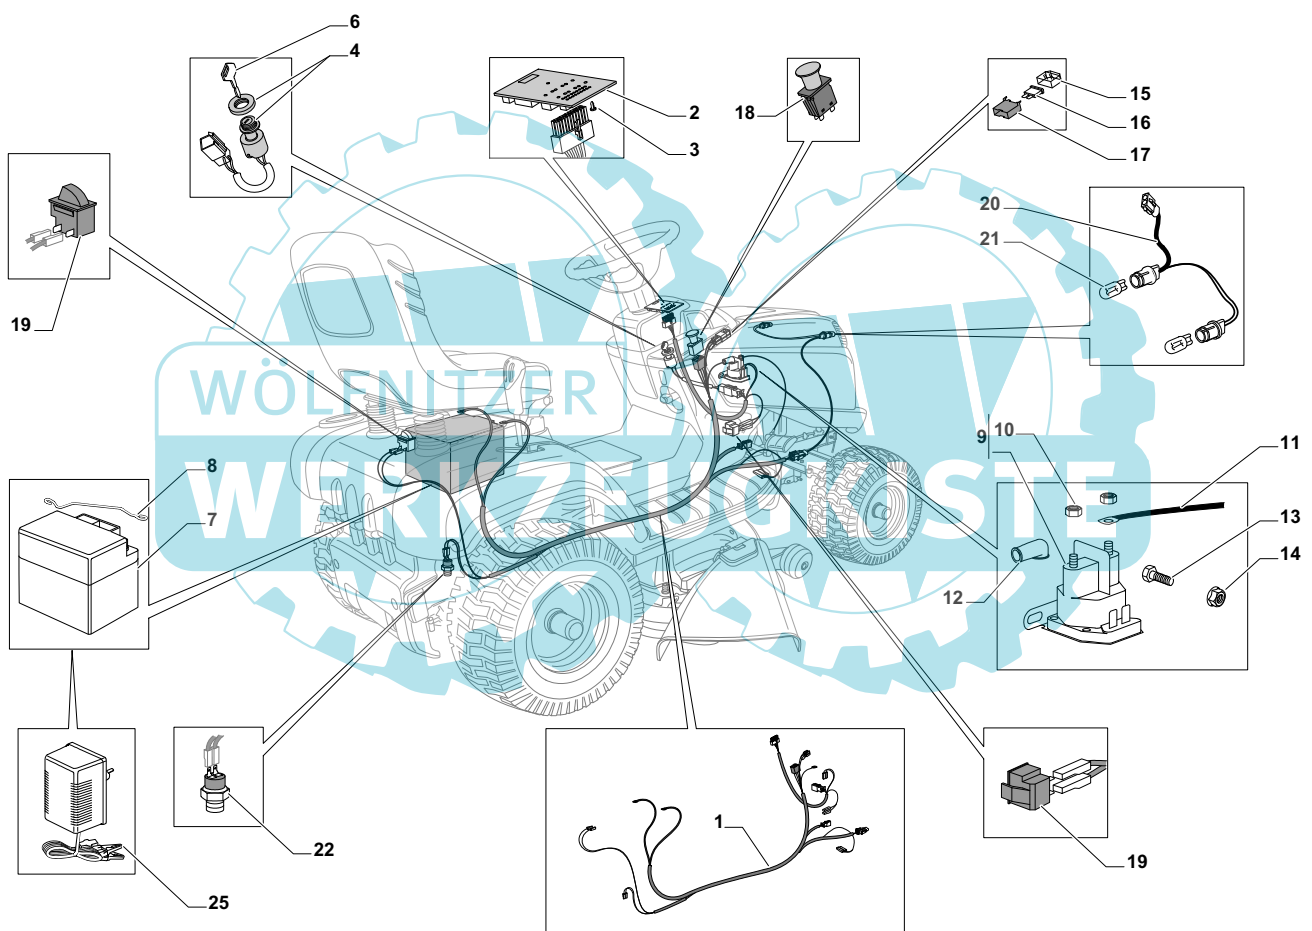

Model: Variolux 115/98
Table:

Model: Variolux 115/98
Table:

Pos.	Article nr	Q.ty	Description	Bezeichnung
1	182040150/0	1	Cables Ass.Y	Kabelsatz
2	125722433/0	1	Electronic Card (GGP Engines)	Elektronische Karte (GGP Engines)
3	12735101/0	1	Screw	Schraube
4	118450075/0	1	Starting Switch	Schalter
6	118210023/0	1	Starting Key	Schlüssel Für Start
7	18120002/1	1	Battery	Batterie
8	125430265/0	1	Spring	Feder
9	18736111/0	1	Starter Relay	Anlassrelais
10	12360352/0	2	Nut	Mutter
11	25065002/0	1	Cable	Kabel
12	18564864/1	1	Protection	Stecker
13	12790781/0	1	Screw	Schraube
15	33215000/0	2	Cover	Deckel
15	33500007/0	2	Fuse Carrier	Sicherunghalter
16	33340036/0	1	Fuse 25 A	Sicherung 25 A
16	33340040/0	1	Fuse 10 A	Sicherung 10 A
17	12154510/0	2	Nut	Mutter
18	118450074/0	1	Clutch Switch	Kupplung Schalter
19	119410613/0	2	Micro	Mikro
20	82040073/0	1	Cable	Kabel
21	18459100/0	2	Farilamp For Lights	Lampenfassung
22	19410610/0	1	Neutral Switch (Mech.)	Leerlauf Mikrosch.(Mech.)
25	82180050/0	1	Battery Charger	Batterieladegerät
25	82180052/0	1	Battery Charger (U.K.)	Batterieladegerät (U.K.)