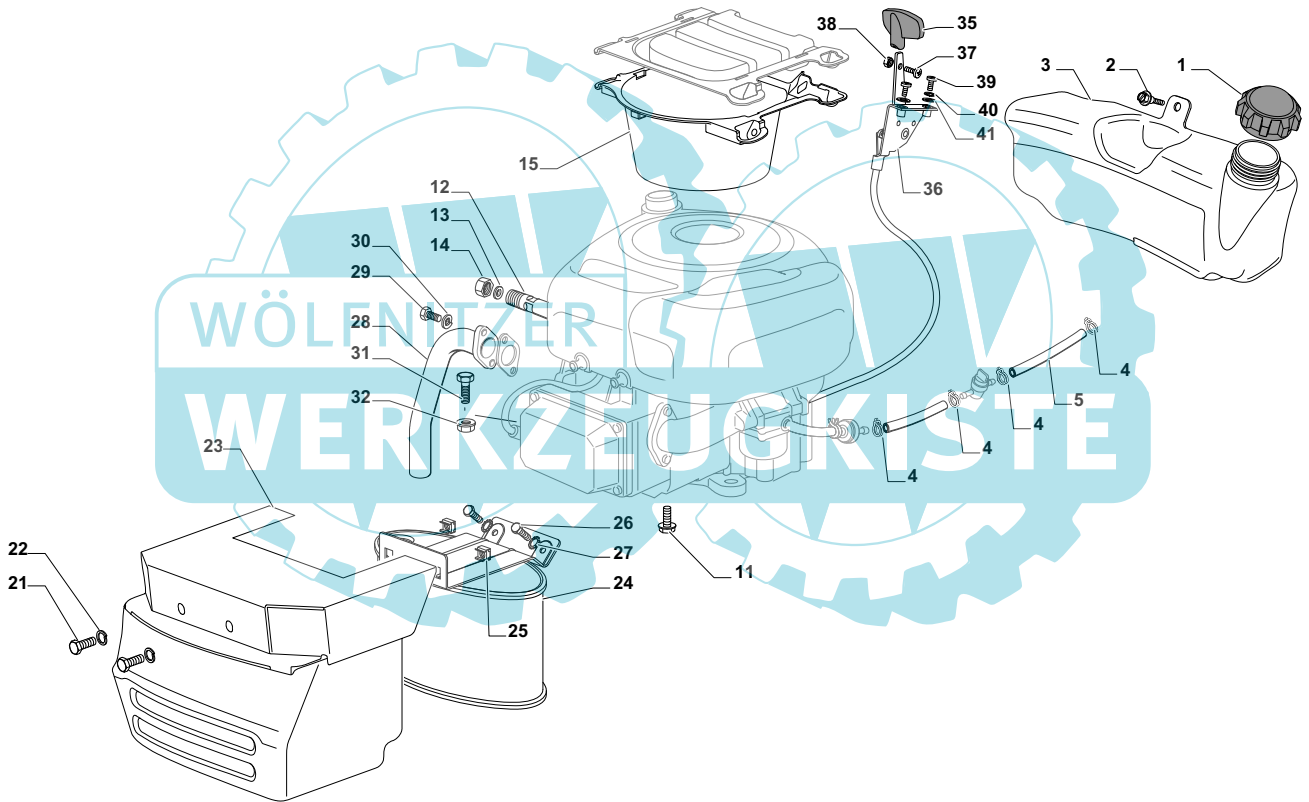

Model: Variolux 115/98
Table:

Model: Variolux 115/98
Table:

Pos.	Article nr	Q.ty	Description	Bezeichnung
1	25795001/1	1	Cap	Tankverschluss
2	125943010/0	4	Screw	Schraube
3	325735126/0	1	Tank	Tank
4	18375051/1	4	Fair Led	Kabelbefestigung
5	25869057/0	1	Connecting Tube (1000 Mm)	Verbindungsrohr (1000 Mm)
11	112735108/1	3	Screw	Schraube
12	27598060/0	1	Oil Discharge Extension	Öl Abfluss
13	18401001/1	1	Oil Seal	Dichtung
14	18737849/0	1	Oil Cap	Ölverschluss
15	325108044/0	1	Conveyor	Konveyor
21	12792611/0	2	Screw	Schraube
22	12540260/0	2	Washer	Scheibe
23	382598047/0	1	Muffler Protection	Auspuffschutz
24	82750004/0	1	Muffler	Auspuff
25	12360425/0	2	Nut	Mutter
26	12792611/0	2	Screw	Schraube
27	12540260/0	2	Washer	Scheibe
28	18738224/0	1	Exhaust Tube	Abgasrohr
29	12737450/0	2	Screw	Schraube
30	12540260/0	2	Washer	Scheibe
31	12691115/0	1	Screw	Schraube
32	12154210/0	1	Nut	Mutter
35	325394531/0	1	Knob	Griff
36	182000216/0	1	Accelerator	Gas Zug
37	112726389/0	1	Screw	Schraube
38	12290800/0	1	Nut	Mutter
39	112726389/0	2	Screw	Schraube
40	12540020/0	2	Washer	Scheibe
41	12521310/0	2	Washer	Scheibe