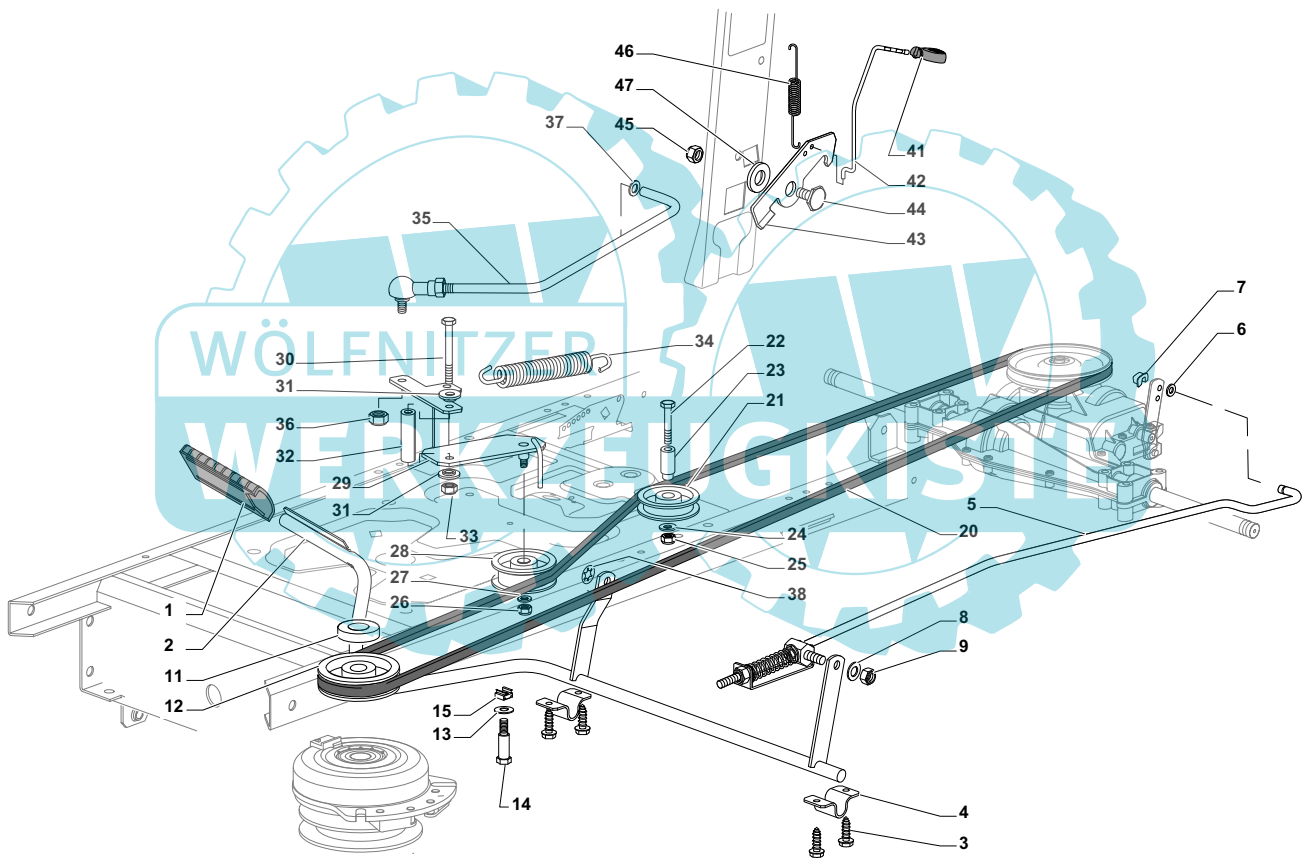

Model: Variolux 115/98
Table:

Model: **Variolux 115/98**
Table:

Pos.	Article nr	Q.ty	Description	Bezeichnung
1	325110391/0	1	Clamp Cover	Bridedeckel
2	382500033/0	1	Pedal	Pedal
3	12735599/0	4	Screw	Schraube
4	325547231/0	2	Plate	Platte
5	382000568/0	1	Rod	Stange
6	12521350/0	1	Washer	Scheibe
7	12436050/0	1	Plate	Plättchen
8	25670011/0	1	Washer	Scheibe
9	12155000/0	1	Nut	Mutter
11	25160021/0	1	Spacer	Entfernungsstück
12	25601567/0	1	Pulley	Riemenscheibe
13	12524010/0	2	Washer	Scheibe
14	25580018/0	2	Belt Guide	Riemenführung
15	12360425/0	2	Nut	Mutter
20	135062013/0	1	Belt	Riemen
21	25601555/0	1	Pulley	Riemenscheibe
22	12691400/0	1	Right Screw	Schraube
23	125160051/0	1	Spacer	Entfernungsstück
24	12523060/0	1	Washer	Scheibe
25	12155000/0	1	Nut	Mutter
26	12155000/0	1	Nut	Mutter
27	12523060/0	1	Washer	Scheibe
28	25601554/0	1	Pulley	Riemenscheibe
29	382318235/0	1	Lever	Hebel
30	12691600/0	1	Screw	Schraube
31	25038002/1	2	Bush	Büchse
32	25160027/0	1	Spacer	Entfernungsstück
33	12155000/0	1	Nut	Mutter
34	125430262/0	1	Spring	Feder
35	382820016/0	1	Tie Rod Ass.Y	Spannstange, Komplett
36	12293201/0	1	Nut	Mutter
37	12521350/0	1	Washer	Scheibe
38	12604899/0	1	Snap Ring	Sprengring
41	325394534/0	1	Knob	Griff
42	125033083/0	1	Rod	Stange
43	325253011/0	1	Hook	Haken
44	22524970/2	1	Pin	Bolzen
45	12155000/0	1	Nut	Mutter
46	25430213/0	1	Spring	Feder
47	12523060/0	1	Washer	Scheibe