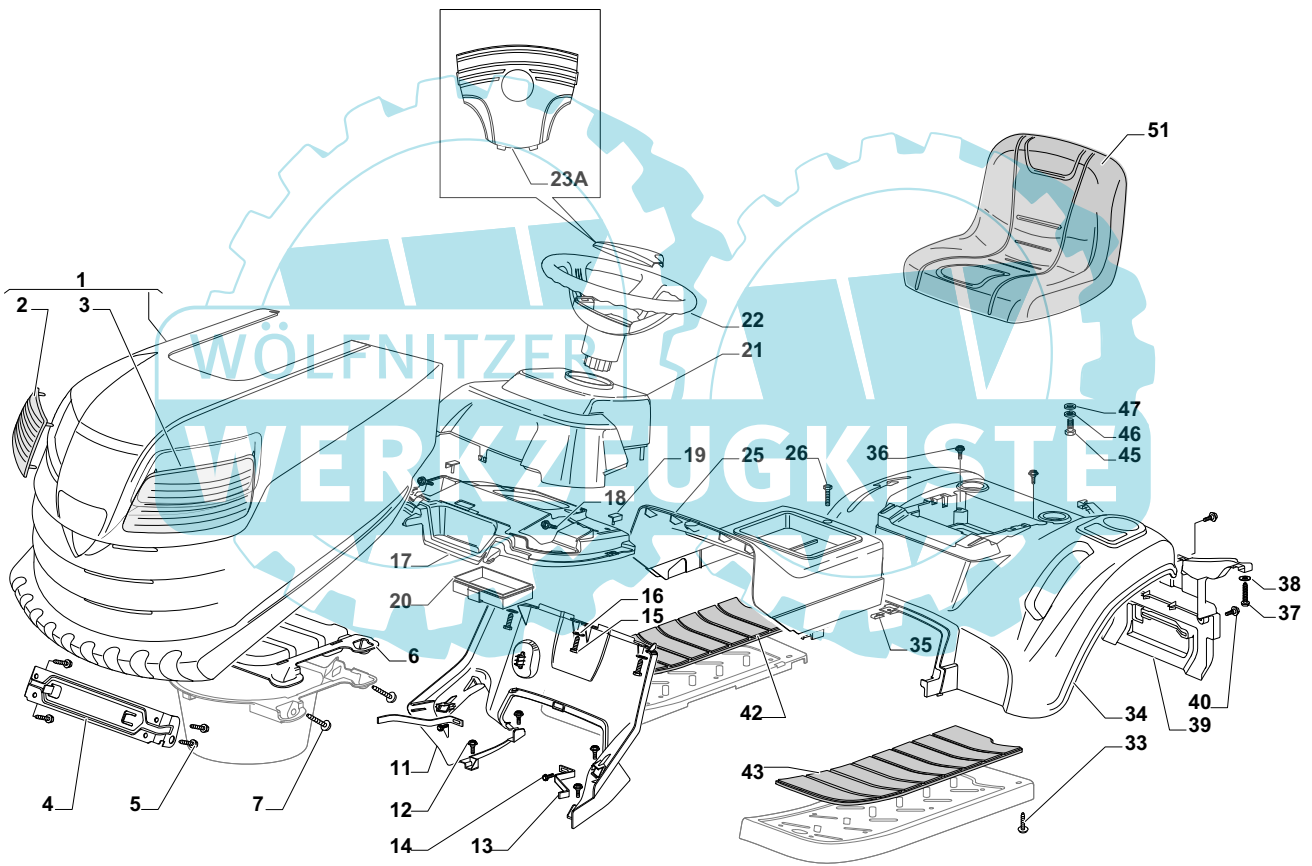

Model: **Variolux 115/98**
Table:

Model: Variolux 115/98
Table:

Pos.	Article nr	Q.ty	Description	Bezeichnung
1	382076954/0	1	Engine Hood Red	Haubesatz Rot
2	325410887/0	1	Right Grill	Rechte Schutz
3	325410888/0	1	Left Grill	Linke Schutz
4	325785317/0	1	Engine Hood Support	Haubesatzhalter
5	12735403/0	4	Screw	Schraube
6	325263302/0	1	Air Intake Grill	Ansauggitter
7	112728692/0	4	Screw	Schraube
11	325785298/0	1	Dashboard Support	Konsolehalter
12	125943010/0	4	Screw	Schraube
13	325270325/0	2	Guide	Führung
14	12735599/0	2	Screw	Schraube
15	112735406/0	3	Screw	Schraube
16	12523040/0	3	Washer	Scheibe
17	325120202/0	1	Dashboard	Konsole
18	125943010/0	2	Screw	Schraube
19	325260003/0	2	Grommet	Schutz
20	325600080/0	1	Card Protection	Karteschutz
21	325120203/0	1	Cover	Deckel
22	325961219/0	1	Steering Wheel	Lenkrad
23A	325580503/0	1	Steering Plate	Lenkradplatte
25	325110383/0	1	Cover, Red	Kappe, Rot
26	125943010/0	1	Screw	Schraube
33	112735406/0	4	Screw	Schraube
34	325110382/0	1	Wheels Cover, Red	Radenkappe, Rot
35	112437506/0	1	Plate	Platte
36	125943010/0	2	Screw	Schraube
37	112735406/0	2	Screw	Schraube
38	12523040/0	2	Washer	Scheibe
39	325547208/0	1	Plate	Platte
40	125943010/0	2	Screw	Schraube
41	25722463/0	1	Seat	Sitz
42	325110384/0	1	Right Footboardcover	Rechte Fussbrettdeckel
43	325110385/0	1	Left Footboard Cover	Linke Fussbrettdeckel
45	12792611/0	4	Screw	Schraube
46	12540260/0	4	Washer	Scheibe
47	12523060/0	4	Washer	Scheibe
51	125722472/0	1	Seat	Sitz