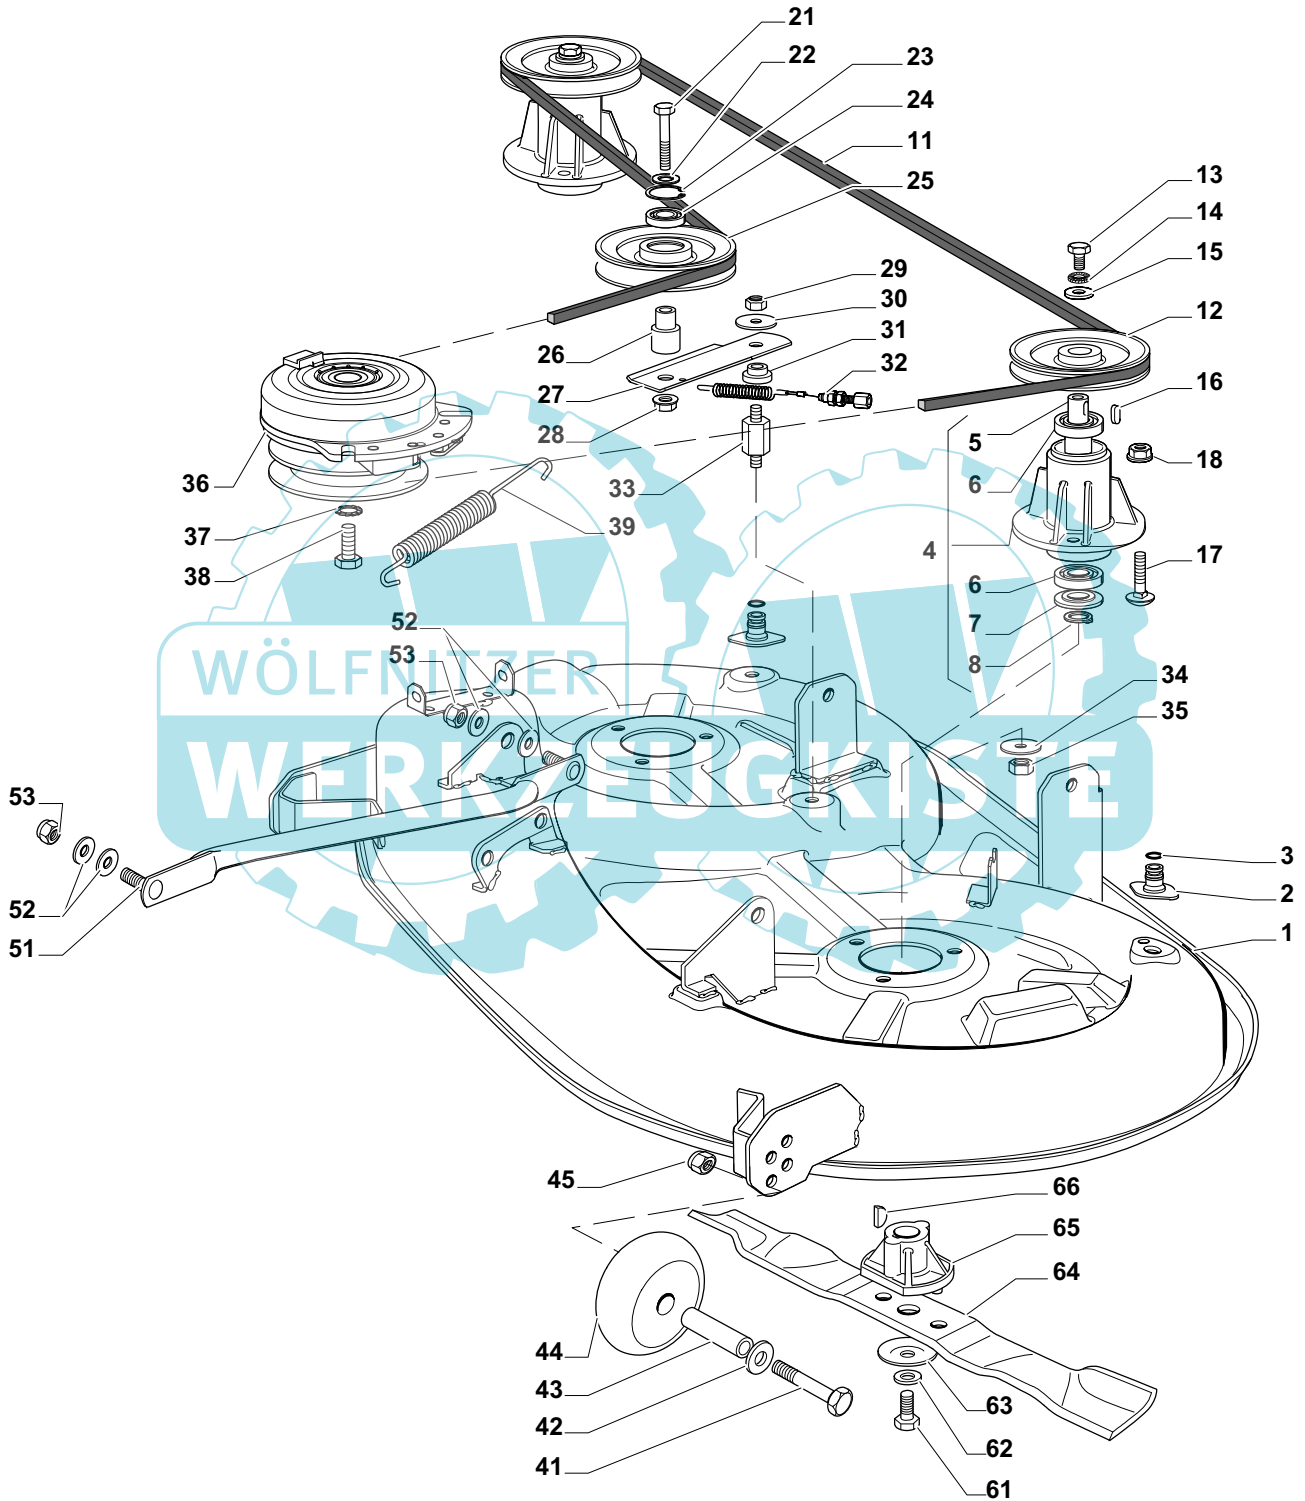

Model: Variolux 115/98
Table:

Model: **Variolux 115/98**
Table:

Pos.	Article nr	Q.ty	Description	Bezeichnung
1	382564209/0	1	Plate	Schneid
2	325033086/0	2	Water Hose Connection	Wasseranschluss
3	19035000/0	2	O Ring	O Ring
4	382207204/0	2	Flange Ass.Y	Nabe, Komplet
5	125020804/0	2	Shaft	Welle
6	19216040/0	4	Bearing	Kuegellager
7	25160501/0	2	Dust Cover	Staubschutscheibe
8	12609260/0	2	Seeger	Seeger
11	135061504/0	1	Belt	Riemen
12	25601571/0	2	Pulley	Riemenscheibe
13	12793102/0	2	Screw	Schraube
14	12540260/0	2	Washer	Scheibe
15	25670007/0	2	Washer	Scheibe
16	12139480/0	2	Key	Keil
17	12818690/0	6	Screw	Schraube
18	12154210/0	6	Nut	Mutter
21	12691400/0	1	Right Screw	Schraube
22	12524010/0	1	Washer	Scheibe
23	12610800/0	1	Seeger	Seeger
24	19216041/0	1	Bearing	Kuegellager
25	125601586/0	1	Pulley	Riemenscheibe
26	125160052/0	1	Spacer	Entfernungsstück
27	325318232/0	1	Lever	Hebel
28	12293201/0	1	Nut	Mutter
29	12155020/0	1	Nut	Mutter
30	125670022/0	1	Washer	Scheibe
31	125040635/0	1	Bush	Büchse
32	82004618/0	1	Wire	Kabel
33	125160049/0	1	Spacer	Entfernungsstück
34	12523080/0	1	Washer	Scheibe
35	12156602/0	1	Nut	Mutter
36	118399063/0	1	Clutch	Kupplung
37	12543000/0	1	Washer	Scheibe
38	12737320/0	1	Screw	Schraube
39	22430216/0	1	Spring	Feder
41	12692050/0	2	Screw	Schraube
42	12523060/0	2	Washer	Scheibe
43	25510072/0	2	Spacer	Entfernungsstück
44	82700001/0	2	Anti Scalp Wheel Ø 100	Skalprierschutzrädchen Ø 100
45	12293201/0	2	Nut	Mutter
51	382000565/0	2	Equalizer Rod	Kipphebel
52	25670008/1	8	Washer	Scheibe
53	12156602/0	4	Nut	Mütter
61	12735694/0	2	Screw	Schraube
62	12523080/0	2	Washer	Scheibe
63	22160400/0	2	Elastic Washer	Elastischescheibe
64	82004346/0	2	Right Blade Mulching	Rechter Messer Mulching
65	25463200/0	2	Blade Hub	Messerhalter
66	12139100/0	2	Feather	Keil