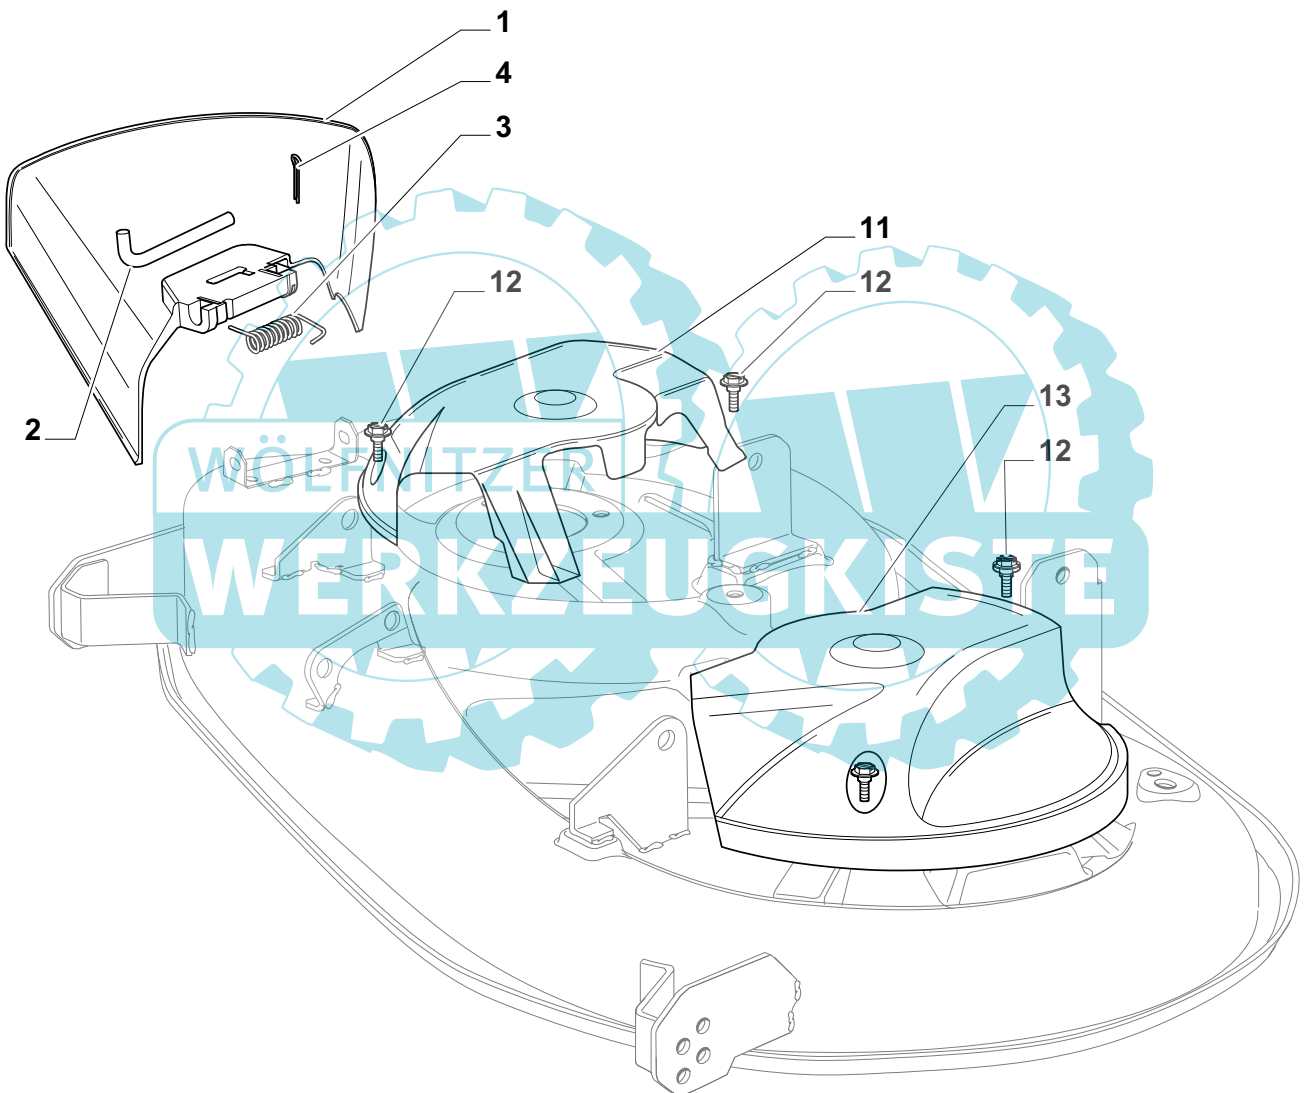

Model: **Variolux 115/98**
Table:

Model: Variolux 115/98
Table:

Pos.	Article nr	Q.ty	Description	Bezeichnung
1	32560077/0	1	Exit Protection	Auswurfschutz
2	125943010/0	1	Screw	Schraube
3	25430242/0	1	Spring	Feder
4	12141418/0	1	Cotter Pin	Splint
11	32560078/0	1	Case	Blech
12	125943006/0	4	Screw	Schraube
13	32560079/0	1	Case	Blech