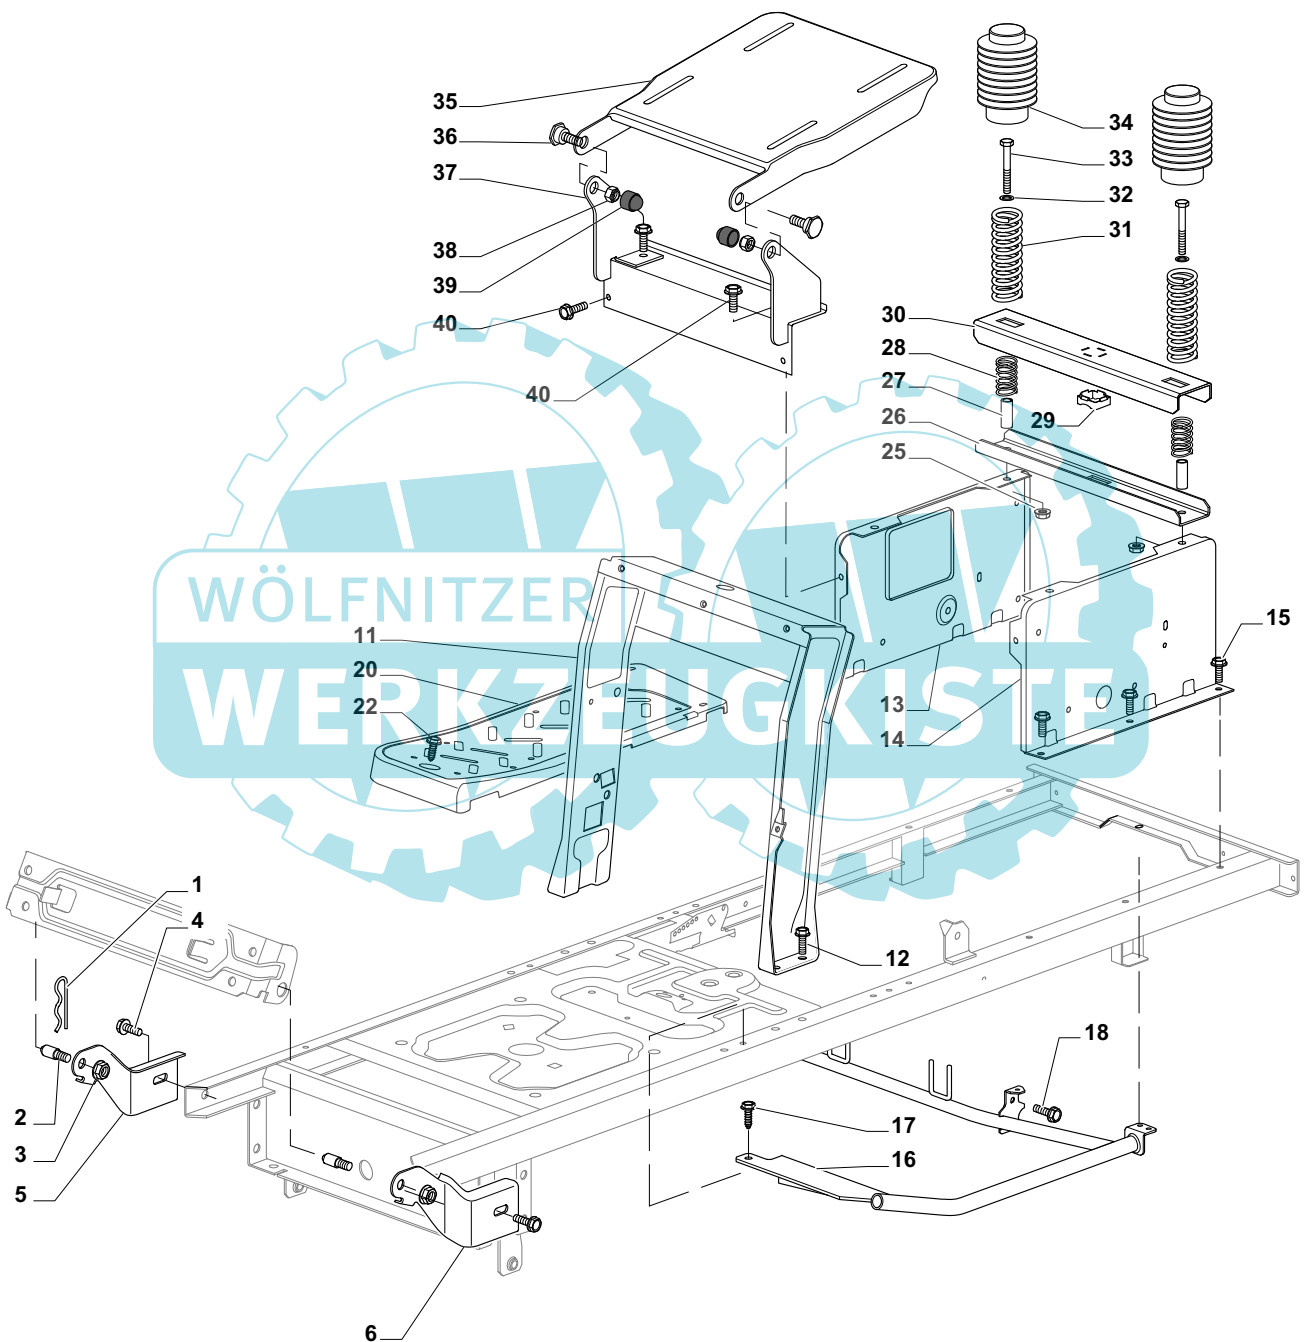

Model: Variolux 115/98
Table:

Model: Variolux 115/98
Table:

Pos.	Article nr	Q.ty	Description	Bezeichnung
1	24487998/0	1	Cotter Pin	Splint
2	25510079/0	2	Pin	Bolzen
3	12293201/0	2	Nut	Mutter
4	12735599/0	2	Screw	Schraube
5	325547225/0	1	Right Plate	Rechte Platte
6	325547227/0	1	Left Plate	Linke Platte
11	382785169/0	1	Steering Column Support	Lenkungsaeulehalter
12	125943009/0	4	Screw	Schraube
13	325785331/0	1	Right Seat Support	Rechte Sitzhalter
14	325785333/0	1	Left Seat Support	Linke Sitzhalter
15	125943009/0	6	Screw	Schraube
16	382785179/0	1	Footboard Support	Fussbretthalter
17	125943009/0	2	Screw	Schraube
18	125943009/0	2	Screw	Schraube
20	325500041/0	1	Right Footboard	Rechte Fussbrett
21	325500043/0	1	Left Footboard	Linke Fussbrett
22	12735599/0	2	Screw	Schraube
25	12293201/0	2	Nut	Mutter
26	325820109/0	1	Seat Support	Sitzhalter
27	125160048/0	2	Spacer	Entfernungsstück
28	125430263/0	2	Spring	Feder
29	325060038/0	1	Cam	Nocken
30	325820105/0	1	Support	Halter
31	125430264/0	2	Spring	Feder
32	12521350/0	2	Washer	Scheibe
33	12691400/0	2	Right Screw	Schraube
34	325122002/0	2	Hood	Schutzkasten
35	382547061/0	1	Plate	Platte
36	22524970/2	2	Pin	Bolzen
37	382820151/0	1	Seat Support	Sitzhalter
38	12155010/0	2	Nut	Mutter
39	118203854/0	2	Protection	Stecker
40	125943009/0	4	Screw	Schraube